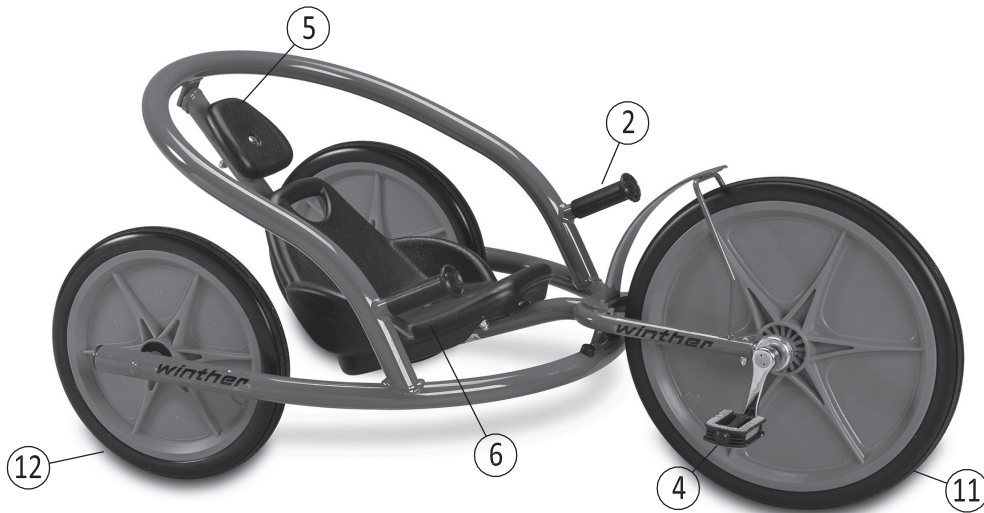

- DK** Reservedele
- GB** Spare Parts
- DE** Ersatzteile

Pos.		Pos.		Pos.	
1		7		13	
2	x2	8		14	
3		9		15	
4	L x1 R x1	10		16	
5		11		17	
6		12		18	

- DK** Reservedele
- GB** Spare Parts
- DE** Ersatzteile

		486.00			
		Version			
Pos.	1.0				
1	-				
2	50403				
3	-				
4	50793				
5	50790				
6	50597				
7	-				
8	-				
9	-				
10	-				
11	50794				
12	50792				
13	-				
14	-				
15	-				
16	-				
17	-				
18	-				