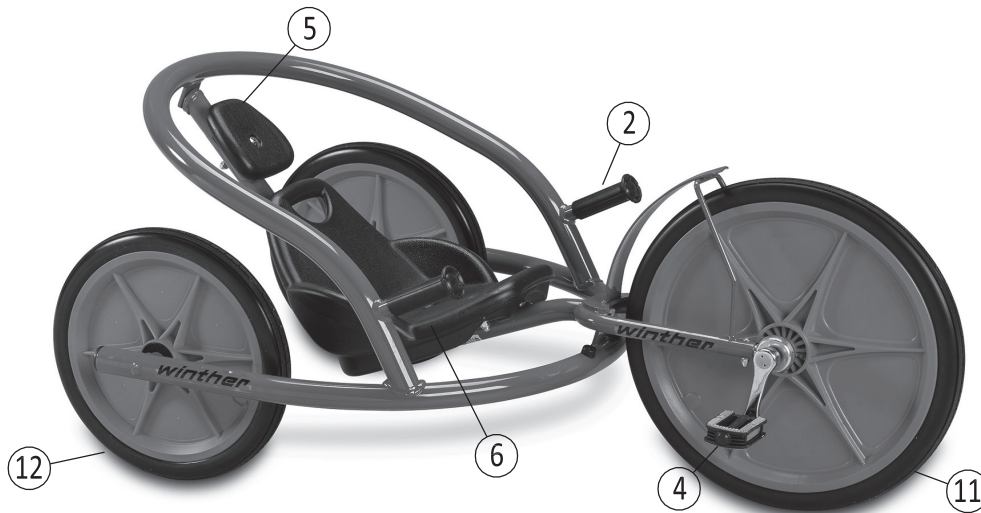

- DK** Reservedele
- GB** Spare Parts
- DE** Ersatzteile

Pos.		Pos.		Pos.	
1		7		13	
2	x2	8		14	
3		9		15	
4	L x1 R x1	10		16	
5		11		17	
6		12		18	

- DK** Reservedele
- GB** Spare Parts
- DE** Ersatzteile

		486.00			
		Version			
Pos.	1.0				
1	-				
2	50403				
3	-				
4	50793				
5	50790				
6	50597				
7	-				
8	-				
9	-				
10	-				
11	50794				
12	50792				
13	-				
14	-				
15	-				
16	-				
17	-				
18	-				