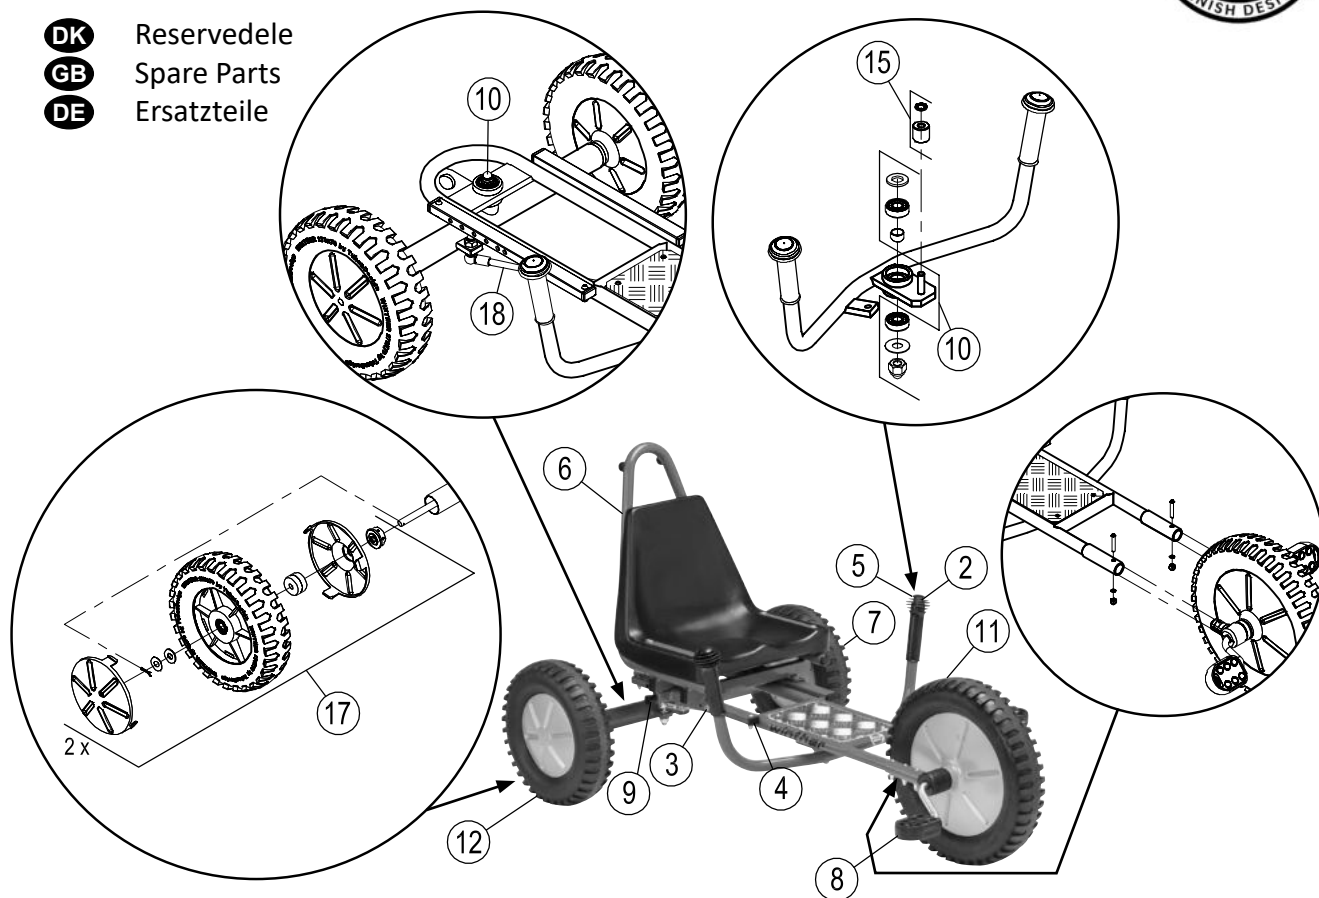

480.50

- DK** Reservedele
- GB** Spare Parts
- DE** Ersatzteile

Pos.		Pos.		Pos.	
1		7	x2	13	
2	x2 x2	8	x2 x2	14	
3	x12	9	x1 x1 x1	15	x1 x1
4	x8	10	x2 x1 x1 x1 x1	16	
5		11		17	
6	x12	12		18	

480.50

- DK** Reservedele
- GB** Spare Parts
- DE** Ersatzteile

480.50				
Version				
Pos.	1.0			
1	-			
2	50529			
3	50701			
4	50702			
5	50592			
6	50705			
7	50703			
8	50510			
9	50704			
10	50706			
11	50770			
12	50830			
13	-			
14	-			
15	50707			
16	-			
17	50828			
18	50730			